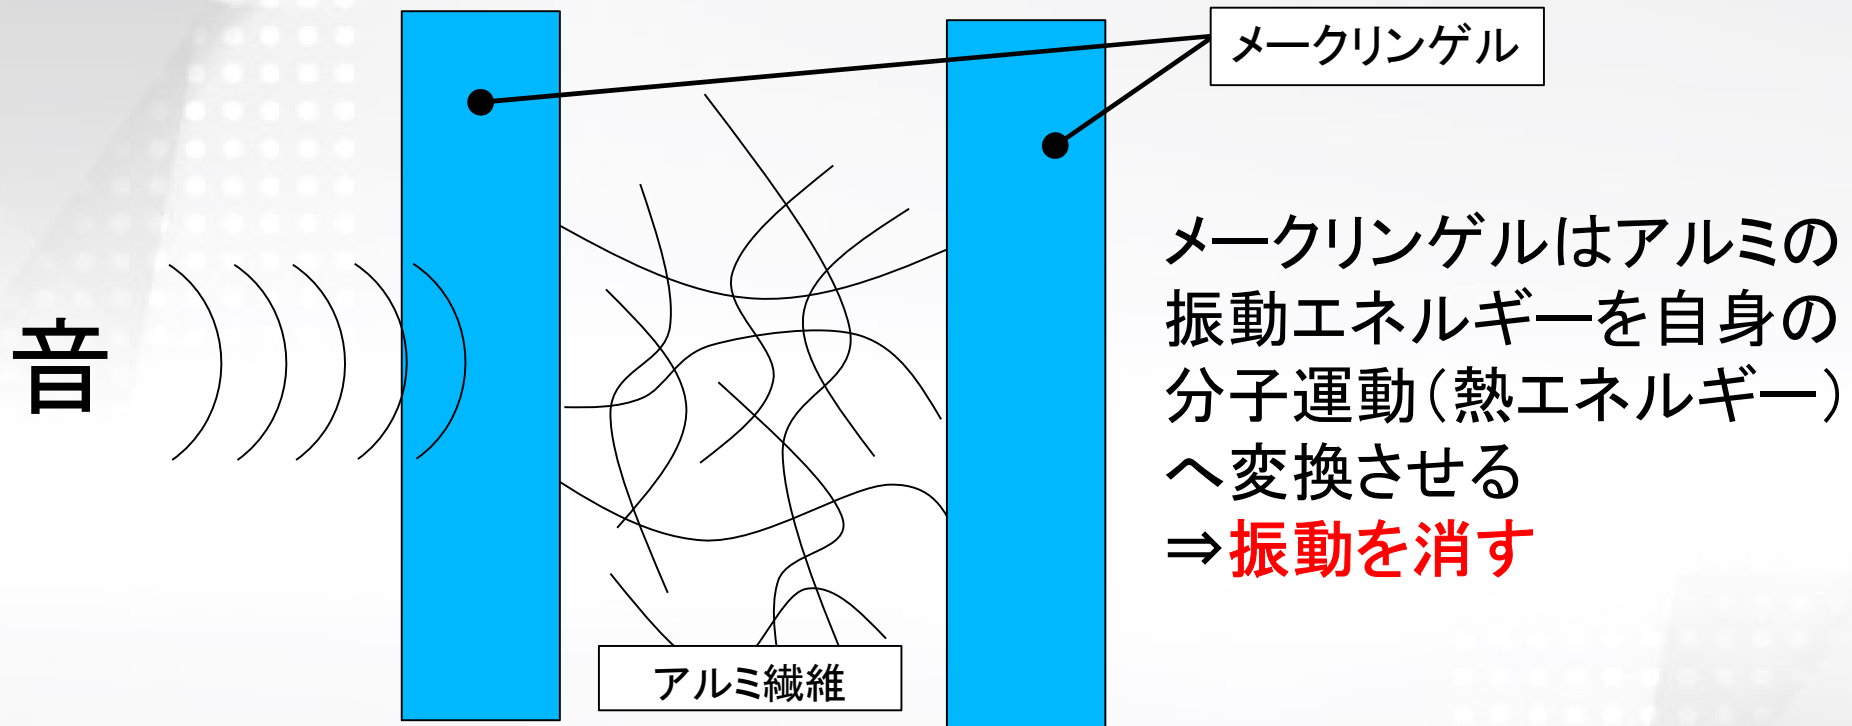

# メークリンゲルの役割

①音がアルミ繊維の振動エネルギーに変換

③再びアルミ繊維が音を受け取り振動エネルギーに変換

②アルミ繊維の振動をメークリンゲルが受け取り、メークリンゲルの振動吸収特性により振動を消す