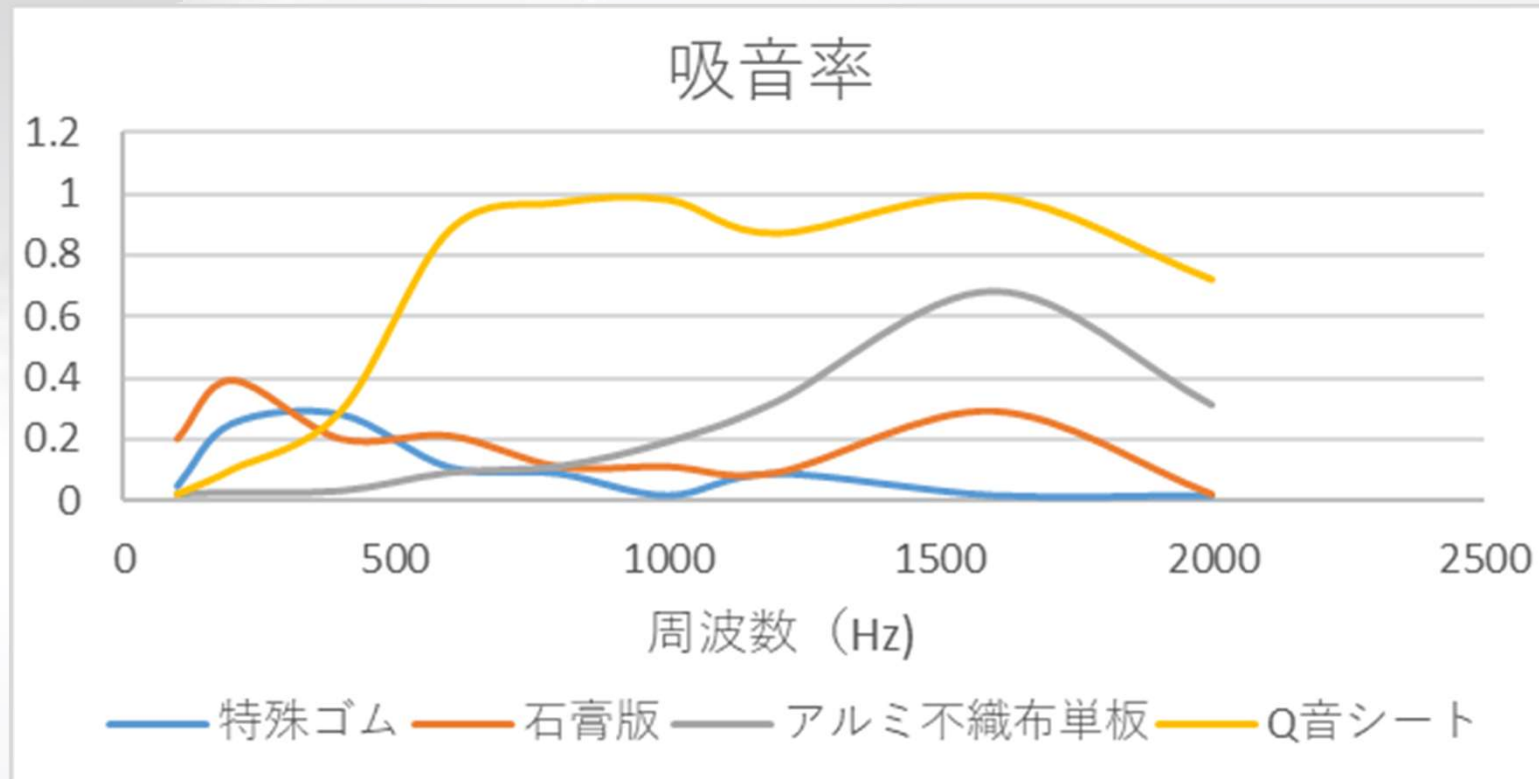

各材料の吸音効果

- ・特殊ゴムはやや低波長域で効果があるが可視聴域ではほとんど効果がない
- ・石膏板は低周波域と高周波域に僅かに効果があるが、際立った特性ではない
- ・アルミ不織布は1250~2000Hzの高周波のみ有効
- ・**Q音シート(メークリングル/アルミ繊維/メークリングル)では300~2000Hzの広域で吸音特性が極めて強い**